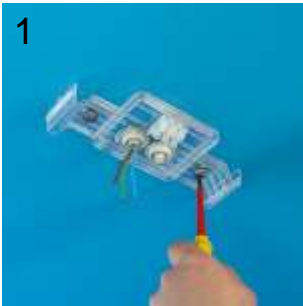

The diffuser is manufactured in polymethylmetacrylate (opal or frosted) or polycarbonate (opal). It is clipped into the base (a), and is designed for IP65 protection. The diffuser is removed with the help of a simple tool (b). The base is injected in polycarbonate, and is standard white. (Transparent and/or coloured are optional).

Buba+, est une extension innovante de la gamme des appliques Vlux. Son étrier de fixation offre un réel avantage lors d'installations de plus grandes ampleurs, tel que les hôpitaux, universités, immeubles d'habitations et autres ... L'étrier est fixé et raccordé au réseau pendant les travaux, le luminaire n'étant installé qu'au dernier moment (f), évitant ainsi dégradations et vandalisme. Buba+ facilite également l'entretien, les luminaires défectueux étant facilement remplacés et réparés en atelier. L'étrier peut être sécurisé par une vis "anti-vandale" (d).

... with a big and invisible difference.

1. Bracket is fixed.
2. Wires are attached to connector.
3. Luminaires are safely awaiting finishing construction.
4. Buba+ is clicked on the bracket.

1. Fixation de l'étrier de montage. 2. Raccordement des câbles électriques. 3. Finition des surfaces sans risques pour les luminaires. 4. Buba+ est clipsé sur l'étrier.