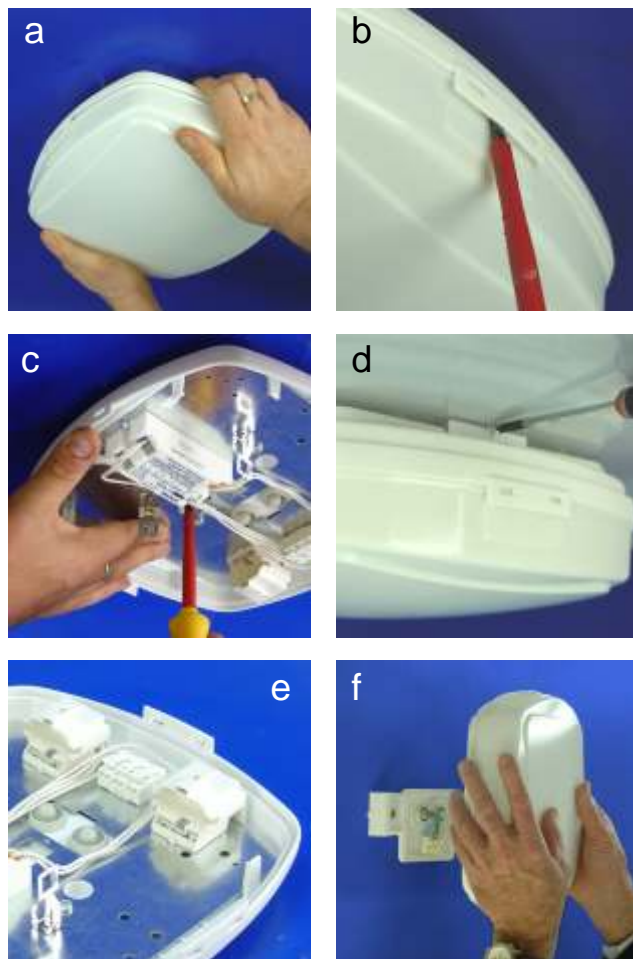

The diffuser is manufactured in polymethylmetacrylate (opal or frosted) or polycarbonate (opal). It is clipped into the base (a), and is designed for IP65 protection. The diffuser is removed with the help of a simple tool (b). The base is injected in polycarbonate, and is standard white. (Transparent and/or coloured are optional).

Buba+ also makes maintenance very easy, the defective units are simply replaced by a spare unit and fixed in the workshop. The bracket can be made vandal proof by installing a screw. (d).

Electrical specifications:

- Ferromagnetic or HF ballast (depending on lamp type).
- Optional: - emergency module (Buba Large only).*
- motion detector (Buba Large only).*

*: On request, please contact us.

Buba

Buba est la nouvelle applique murale de la gamme Vlux. . Grâce à une esthétique sobre et distinguée, Buba s'adapte à tous les styles ou types d' architecture. La gamme est disponible en deux tailles et propose un large choix de sources possibles. Le diffuseur est livrable en polymethylmetacrylate (opale ou frost) ou polycarbonate (opale). Il est clipsé dans la base (a), et est conçu pour offrir une protection IP65 (e). Le diffuseur est ouvert à l'aide d'un outil (b). La base est injectée en polycarbonate. (couleur et/ou transparence en option).

Buba+, est une extension innovante de la gamme des appliques Vlux. Son étrier de fixation offre un réel avantage lors d'installations de plus grandes ampleurs, tel que les hôpitaux, universités, immeubles d'habitations et autres ... L'étrier est fixé et raccordé au réseau pendant les travaux, le luminaire n'étant installé qu'au dernier moment (f), évitant ainsi dégradations et vandalisme. Buba+ facilite également l'entretien, les luminaires défectueux étant facilement remplacés et réparés en atelier. L'étrier peut être sécurisé par une vis "anti-vandale" (d).