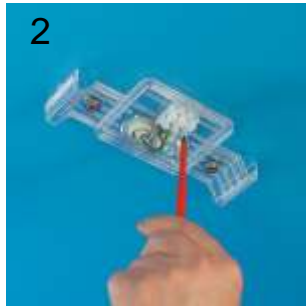

Buba+, est une extension innovante de la gamme des appliques Vlux. Son étrier de fixation offre un réel avantage lors d'installations de plus grandes ampleurs, tel que les hôpitaux, universités, immeubles d'habitations et autres ... L'étrier est fixé et raccordé au réseau pendant les travaux, le luminaire n'étant installé qu'au dernier moment (f), évitant ainsi dégradations et vandalisme. Buba+ facilite également l'entretien, les luminaires défectueux étant facilement remplacés et réparés en atelier. L'étrier peut être sécurisé par une vis "anti-vandale" (d).

... with a big and invisible difference.

1. Bracket is fixed.
2. Wires are attached to connector.
3. Luminaires are safely awaiting finishing construction.
4. Buba+ is clicked on the bracket.

1. Fixation de l'étrier de montage. 2. Raccordement des câbles électriques. 3. Finition des surfaces sans risques pour les luminaires. 4. Buba+ est clipsé sur l'étrier.